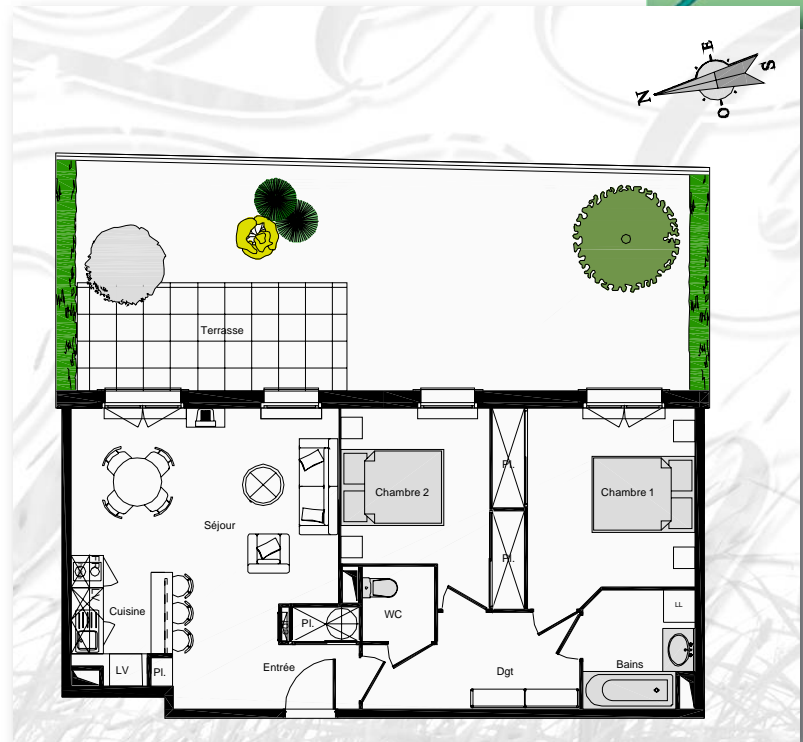

Exemple d'appartement T2

Plans

Exemple d'appartement T3